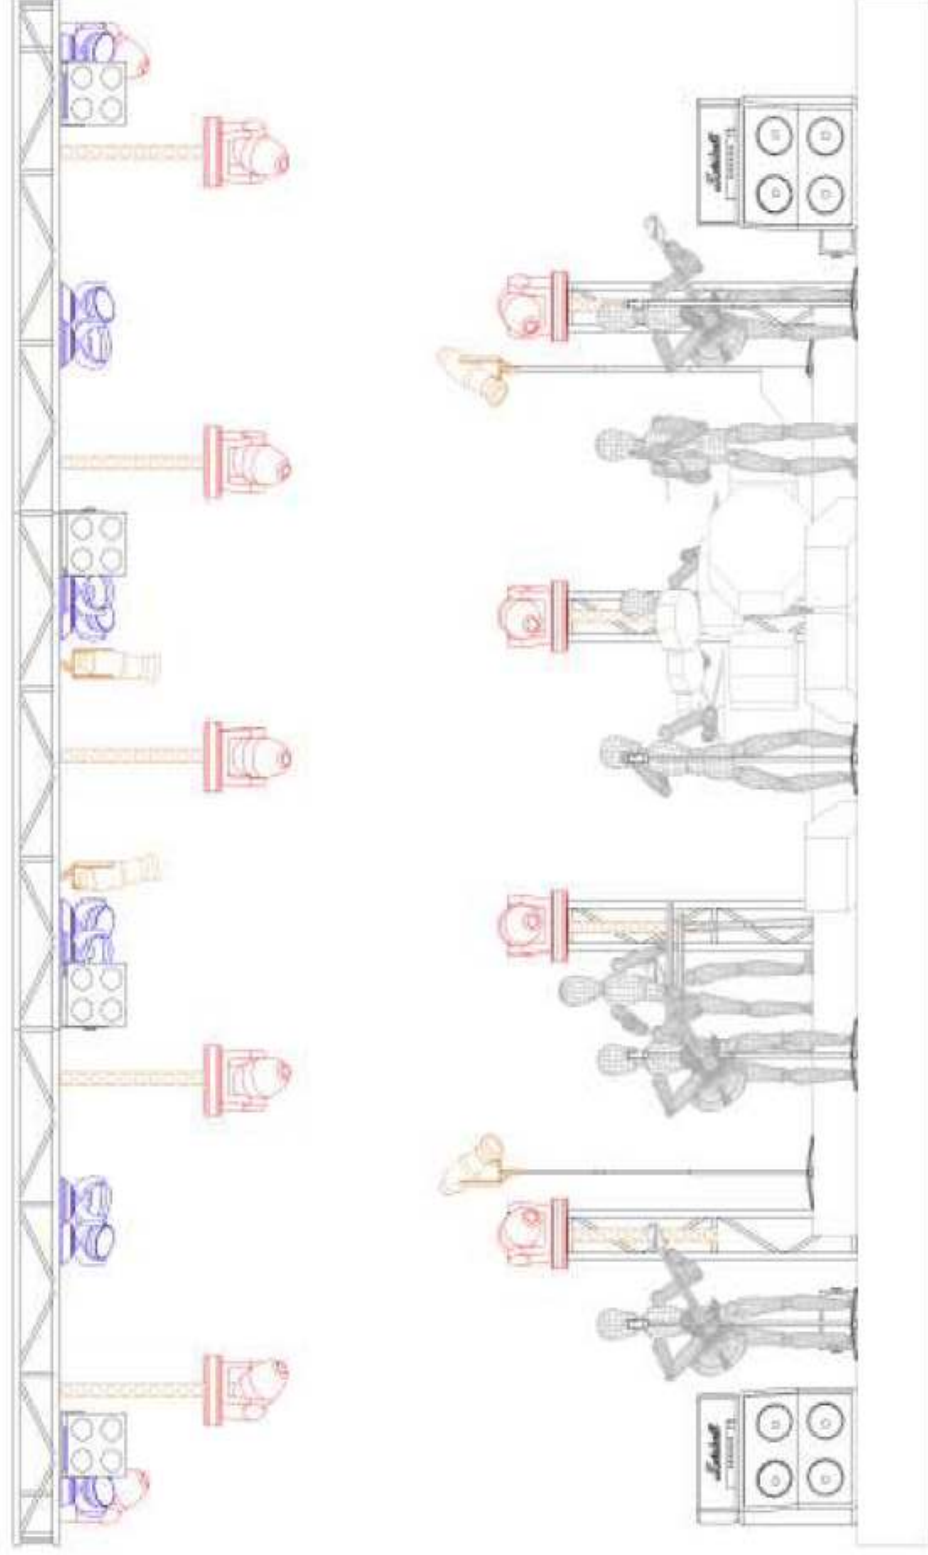

**ANY BACKLINE AND STAGE QUESTIONS PLEASE CONTACT
T.LOVE TECH Bud - [/bud@space.pl/](mailto:bud@space.pl) - 0048-602 326 186**

T.LOVE- 2016 -- STAGE PLAN

T.LOVE – 2016 - LIGHT PLOT 1 z 3

T.LOVE- 2016 - LIGHT PLOT 2 z 3