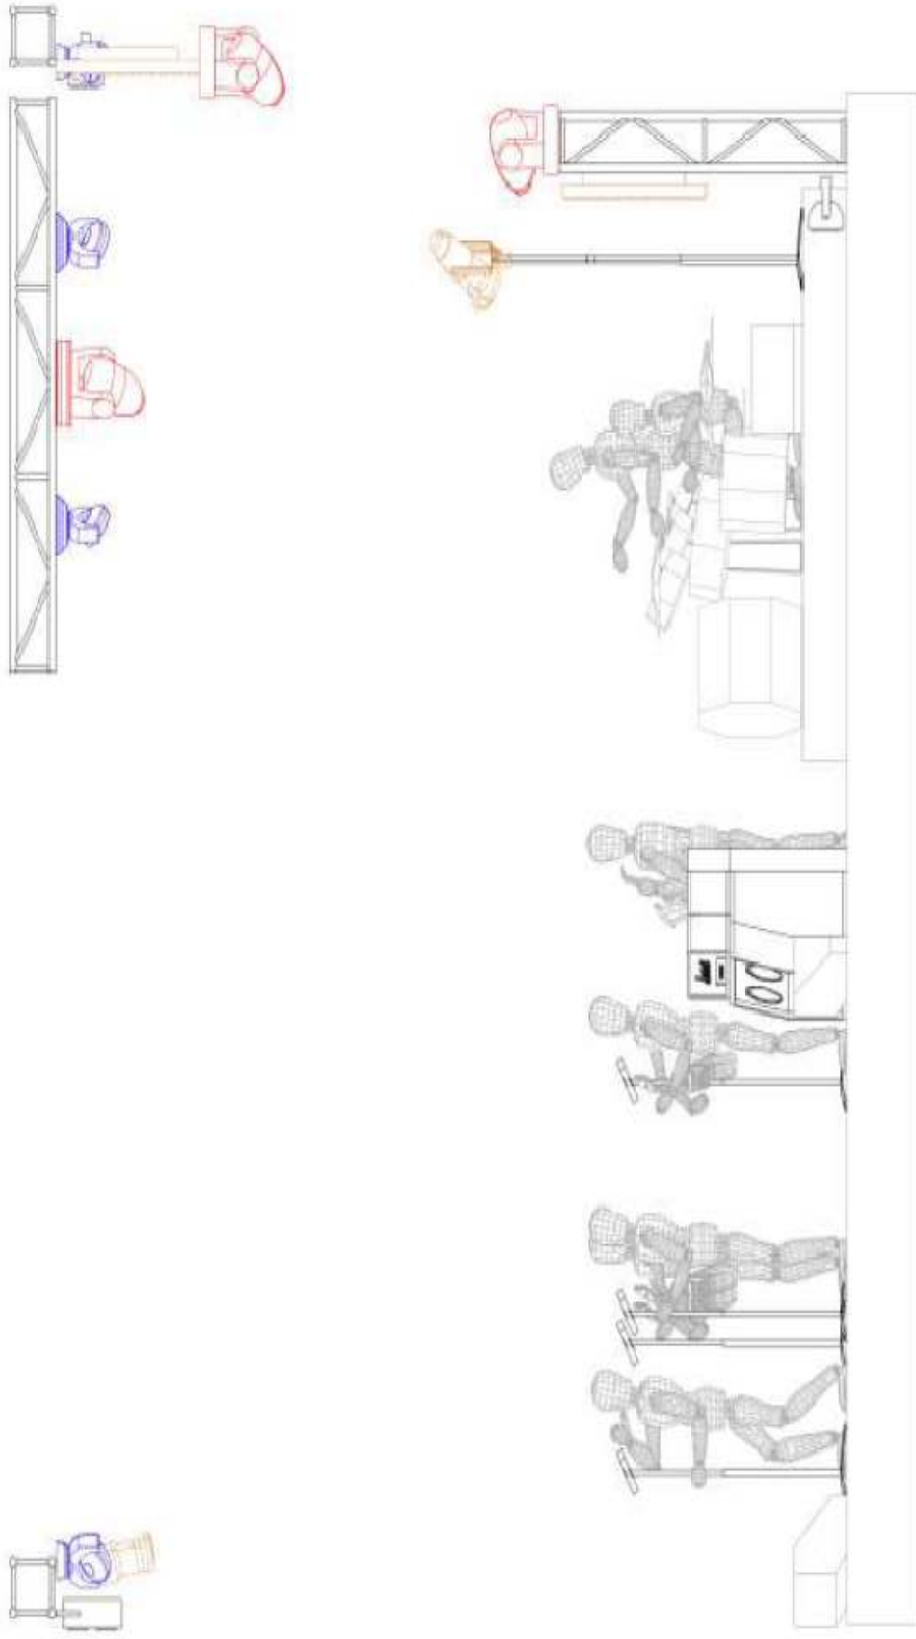

T.LOVE- 2016 - LIGHT PLOT 3 z 3

ROBERT JANIAK / ROBERT@STAGEVISION.PL / +48 694 211 797